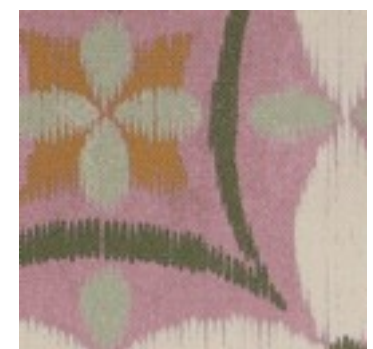

05548.024
MAUVE