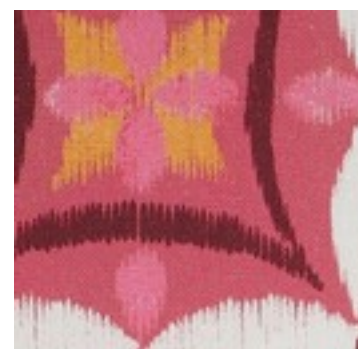

Beschreibung: CANVAS DIGITAL ABSTRACT

Zusammensetzung: 100%CO

Breite: 138cm

Gewicht: 225gm2

05548.002  
BORDEAUX

05548.004  
MAUVE

05548.012  
BORDEAUX

05548.014  
MAUVE