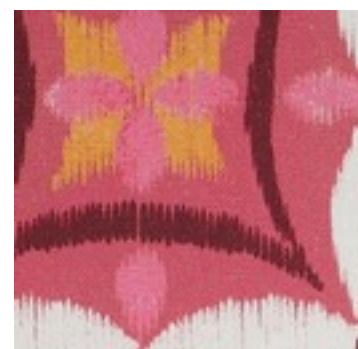

Beschrijving: CANVAS DIGITAL ABSTRACT

Samenstelling: 100%CO

Breedte: 138cm

Gewicht: 225gm2

05548.002  
BORDEAUX

05548.004  
MAUVE

05548.012  
BORDEAUX

05548.014  
MAUVE