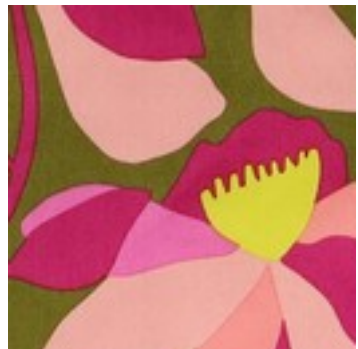

Beschrijving: COTTON SATIN CLOVERDALE NERIDA HANSEN

Samenstelling: 100%CO

Breedte: 146cm

Gewicht: 115gm2

05450.002
MOSS GREEN

05450.003
PEACH

05450.011
LAVENDER

05450.012
OFF-WHITE