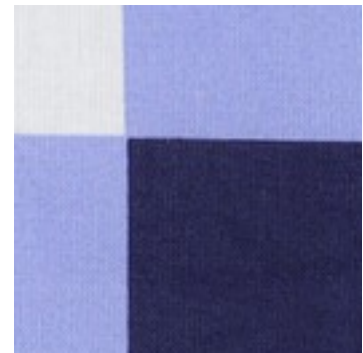

Description : COATED COTTON CHECKS

Composition : 90%CO/10%PC

Largeur : 148cm

Poids : 125gm2

C5073.001
DARK GREEN

C5073.002
PURPLE

C5073.004
BLUE

C5073.015
YELLOW