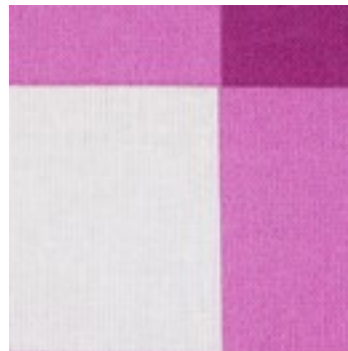

Beschreibung: COATED COTTON CHECKS

Zusammensetzung: 90%CO/10%PC

Breite: 148cm

Gewicht: 125gm2

C5073.001  
DARK GREEN

C5073.002  
PURPLE

C5073.004  
BLUE

C5073.015  
YELLOW