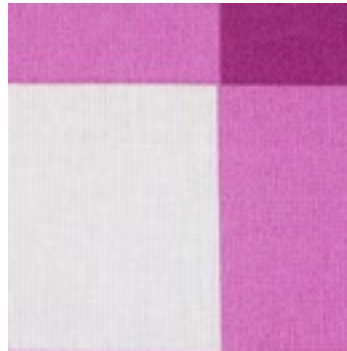

Beschrijving: COATED COTTON CHECKS

Samenstelling: 90%CO/10%PC

Breedte: 148cm

Gewicht: 125gm2

C5073.001  
DARK GREEN

C5073.002  
PURPLE

C5073.004  
BLUE

C5073.015  
YELLOW