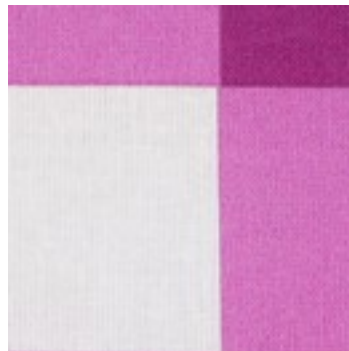

Beschreibung: COATED COTTON CHECKS

Zusammensetzung: 90%CO/10%PC

Breite: 148cm

Gewicht: 125gm2

C5073.001
DARK GREEN

C5073.002
PURPLE

C5073.004
BLUE

C5073.015
YELLOW