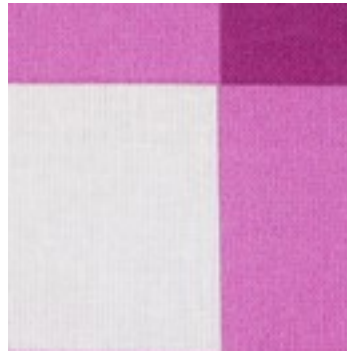

Beschrijving: COATED COTTON CHECKS

Samenstelling: 90%CO/10%PC

Breedte: 148cm

Gewicht: 125gm2

C5073.001
DARK GREEN

C5073.002
PURPLE

C5073.004
BLUE

C5073.015
YELLOW