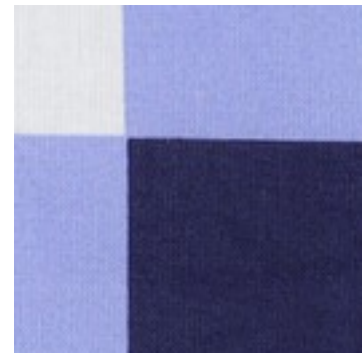

Description : COATED COTTON CHECKS

Composition : 90%CO/10%PC

Largeur : 148cm

Poids : 125gm2

C5073.001  
DARK GREEN

C5073.002  
PURPLE

C5073.004  
BLUE

C5073.015  
YELLOW