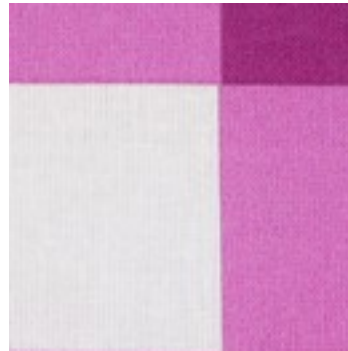

Beschreibung: COATED COTTON CHECKS

Zusammensetzung: 90%CO/10%PC

Breite: 148cm

Gewicht: 125gm2

C5073.001
DARK GREEN

C5073.002
PURPLE

C5073.004
BLUE

C5073.015
YELLOW