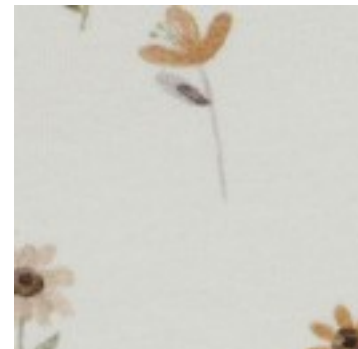

Beschreibung: JERSEY DIGITAL FOREST ANIMALS

Zusammensetzung: 95%CO/5%EA

Breite: 148cm

Gewicht: 200gm2

05088.002
WHITE

05088.012
WHITE

05088.022
WHITE