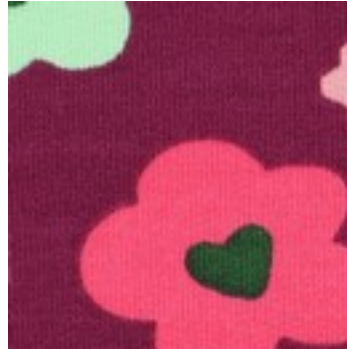

Beschrijving: FRENCH TERRY ABSTRACT FLOWERS

Samenstelling: 95%CO/5%EA

Breedte: 148cm

Gewicht: 225gm2

05052.002
OFF-WHITE

05052.005
BORDEAUX

05052.006
LAVENDER