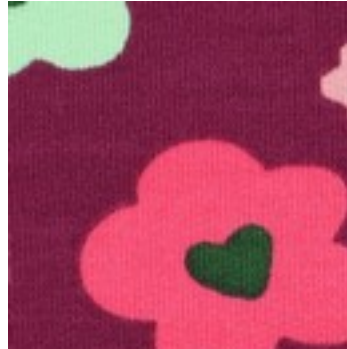

Description : FRENCH TERRY ABSTRACT FLOWERS

Composition : 95%CO/5%EA

Largeur : 148cm

Poids : 225gm2

05052.002
OFF-WHITE

05052.005
BORDEAUX

05052.006
LAVENDER