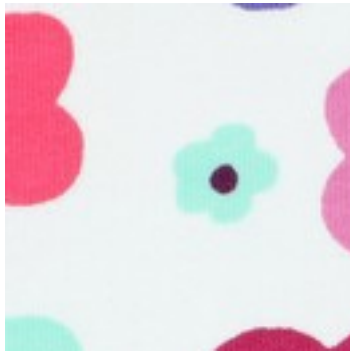

Beschreibung: FRENCH TERRY ABSTRACT FLOWERS

Zusammensetzung: 95%CO/5%EA

Breite: 148cm

Gewicht: 225gm2

05052.002
OFF-WHITE

05052.005
BORDEAUX

05052.006
LAVENDER