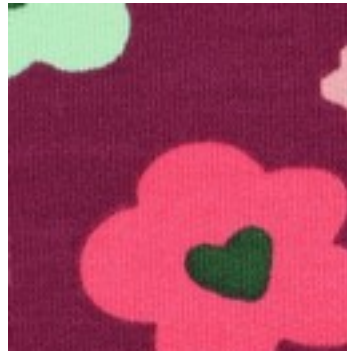

Beschreibung: FRENCH TERRY ABSTRACT FLOWERS

Zusammensetzung: 95%CO/5%EA

Breite: 148cm

Gewicht: 225gm2

05052.002
OFF-WHITE

05052.005
BORDEAUX

05052.006
LAVENDER