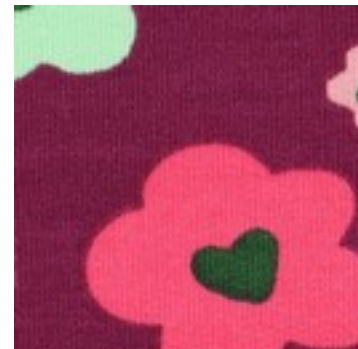

Description : FRENCH TERRY ABSTRACT FLOWERS

Composition : 95%CO/5%EA

Largeur : 148cm

Poids : 225gm2

05052.002
OFF-WHITE

05052.005
BORDEAUX

05052.006
LAVENDER