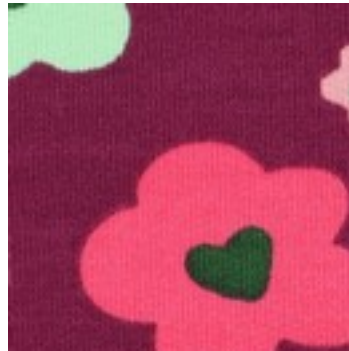

Beschreibung: FRENCH TERRY ABSTRACT FLOWERS

Zusammensetzung: 95%CO/5%EA

Breite: 148cm

Gewicht: 225gm2

05052.002
OFF-WHITE

05052.005
BORDEAUX

05052.006
LAVENDER