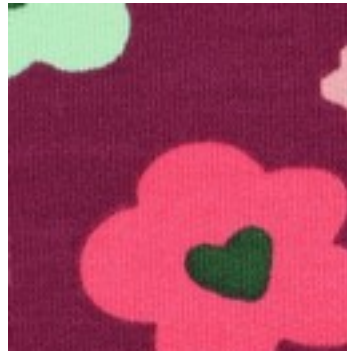

Beschrijving: FRENCH TERRY ABSTRACT FLOWERS

Samenstelling: 95%CO/5%EA

Breedte: 148cm

Gewicht: 225gm2

05052.002  
OFF-WHITE

05052.005  
BORDEAUX

05052.006  
LAVENDER