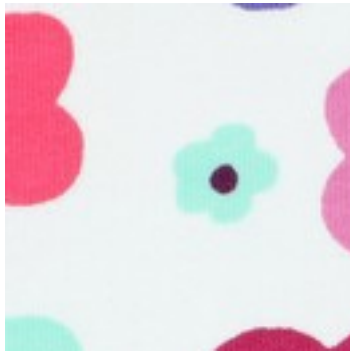

Beschrijving: FRENCH TERRY ABSTRACT FLOWERS

Samenstelling: 95%CO/5%EA

Breedte: 148cm

Gewicht: 225gm2

05052.002  
OFF-WHITE

05052.005  
BORDEAUX

05052.006  
LAVENDER