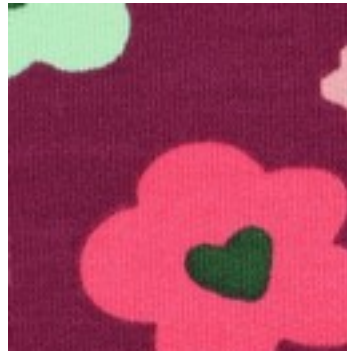

Description : FRENCH TERRY ABSTRACT FLOWERS

Composition : 95%CO/5%EA

Largeur : 148cm

Poids : 225gm2

05052.002
OFF-WHITE

05052.005
BORDEAUX

05052.006
LAVENDER