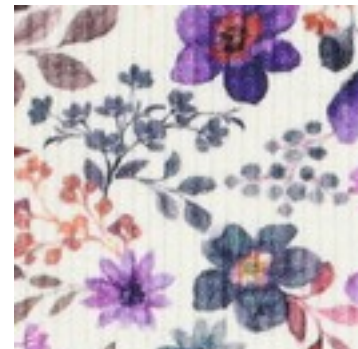

Beschreibung: RIB JERSEY DIGITAL FLOWERS

Zusammensetzung: 95%CO/5%EA

Breite: 120cm

Gewicht: 220gm2

05189.003
BORDEAUX

05189.004
PURPLE