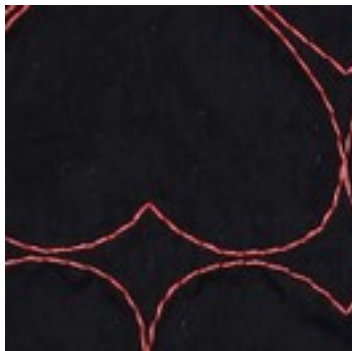

Beschrijving: STEPPED EMBROIDERY NEON HEARTS

Samenstelling: 100%PL

Breedte: 140cm

Gewicht: 205gm2

03668.001

NAVY/PINK NEON