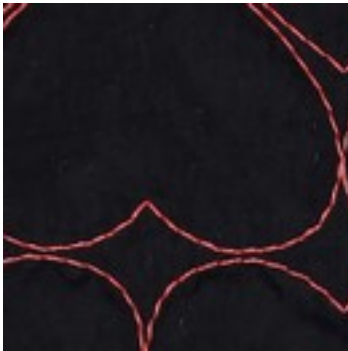

Beschreibung: STEPPED EMBROIDERY NEON HEARTS

Zusammensetzung: 100%PL

Breite: 140cm

Gewicht: 205gm2

03668.001

NAVY/PINK NEON