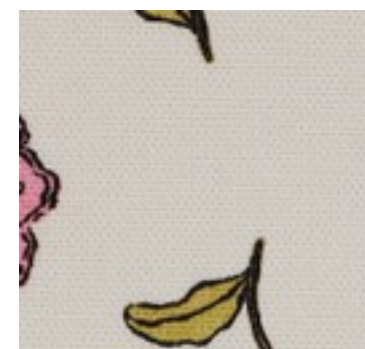

03157.015
PINK/LIME