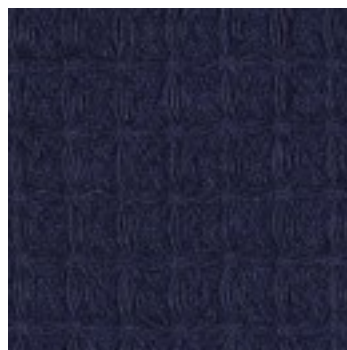

Beschrijving: COTTON WAFFLE

Samenstelling: 100%CO

Breedte: 150cm

Gewicht: 250gm2

06227.001  
BLACK

06227.002  
ANTHRACITE

06227.003  
GREY

06227.004  
LIGHT GREY

06227.005  
ECRU

06227.006  
WHITE

06227.008  
BEIGE

06227.011  
NAVY

06227.014  
ROSE

06227.015  
MAUVE

06227.016  
BLUE

06227.017  
LIGHT BLUE