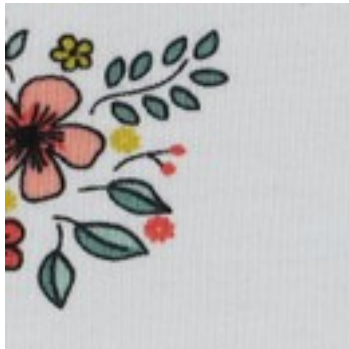

Beschreibung: JERSEY GOTS FLOWERS

Zusammensetzung: 95%CO/5%EA

Breite: 148cm

Gewicht: 200gm2

04123.001
WHITE

04123.005
SAND

04123.006
LIGHT BLUE