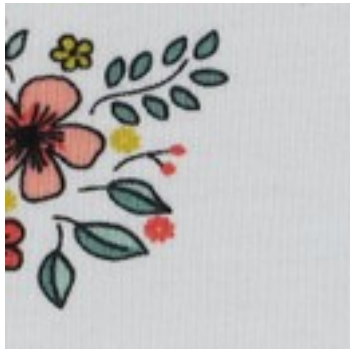

Beschreibung: JERSEY GOTS FLOWERS

Zusammensetzung: 95%CO/5%EA

Breite: 148cm

Gewicht: 200gm2

04123.001
WHITE

04123.005
SAND

04123.006
LIGHT BLUE