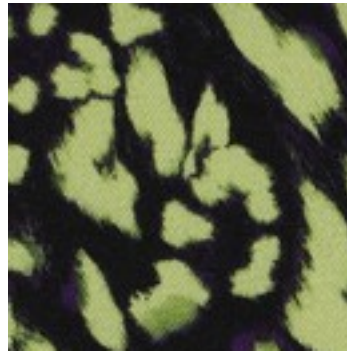

Beschreibung: ROSELLA STRETCH DIGITAL ANIMAL SKIN

Zusammensetzung: 97%VI/3%EA

Breite: 138cm

Gewicht: 180gm2

04240.002  
PURPLE

04240.006  
YELLOW