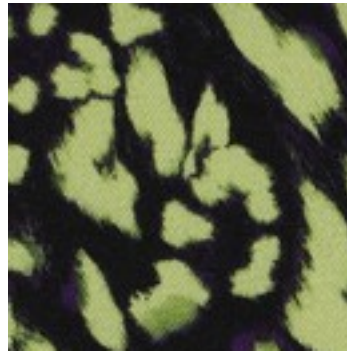

Beschreibung: ROSELLA STRETCH DIGITAL ANIMAL SKIN

Zusammensetzung: 97%VI/3%EA

Breite: 138cm

Gewicht: 180gm2

04240.002
PURPLE

04240.006
YELLOW