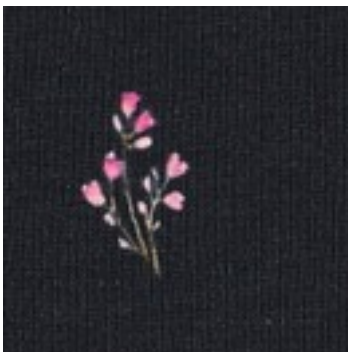

Description : JERSEY DIGITAL RABBITS AND FLOWERS

Composition : 95%CO/5%EA

Largeur : 143cm

Poids : 200gm2

04116.002
WHITE

04116.003
NAVY

04116.012
WHITE

04116.013
NAVY