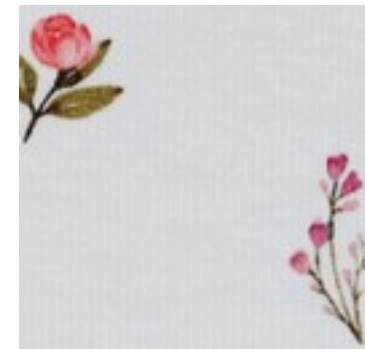

Beschrijving: JERSEY DIGITAL RABBITS AND FLOWERS

Samenstelling: 95%CO/5%EA

Breedte: 143cm

Gewicht: 200gm2

04116.002  
WHITE

04116.003  
NAVY

04116.012  
WHITE

04116.013  
NAVY