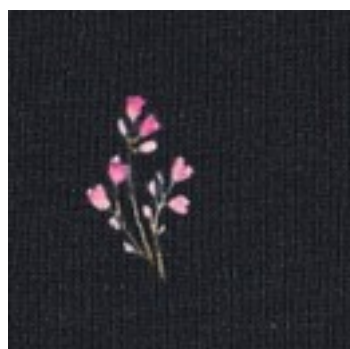

Beschrijving: JERSEY DIGITAL RABBITS AND FLOWERS

Samenstelling: 95%CO/5%EA

Breedte: 143cm

Gewicht: 200gm2

04116.002  
WHITE

04116.003  
NAVY

04116.012  
WHITE

04116.013  
NAVY