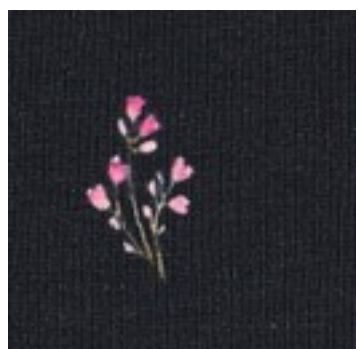

Beschreibung: JERSEY DIGITAL RABBITS AND FLOWERS

Zusammensetzung: 95%CO/5%EA

Breite: 143cm

Gewicht: 200gm2

04116.002
WHITE

04116.003
NAVY

04116.012
WHITE

04116.013
NAVY