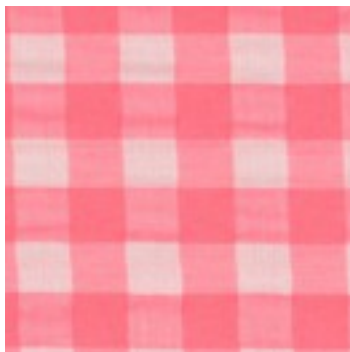

Description : COTTON YARN DYED NEON CHECKS

Composition : 50%CO/50%PL

Largeur : 145cm

Poids : 90gm2

03509.001
PINK

03509.002
YELLOW

03509.003
ORANGE

03509.011
PINK