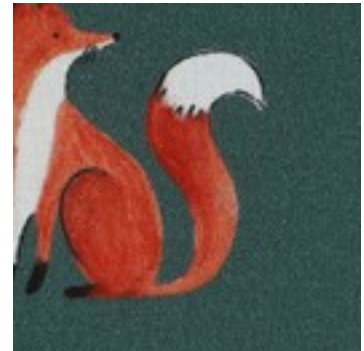

Description : FINE POPLIN DIGITAL FOREST ANIMALS

Composition : 100%CO

Largeur : 148cm

Poids : 110gm2

04082.002
WHITE

04082.003
NAVY

04082.007
DARK GREEN