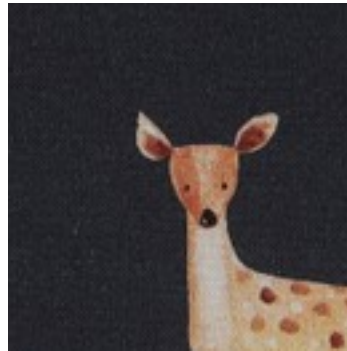

Description : FINE POPLIN DIGITAL FOREST ANIMALS

Composition : 100%CO

Largeur : 148cm

Poids : 110gm2

04082.002
WHITE

04082.003
NAVY

04082.007
DARK GREEN