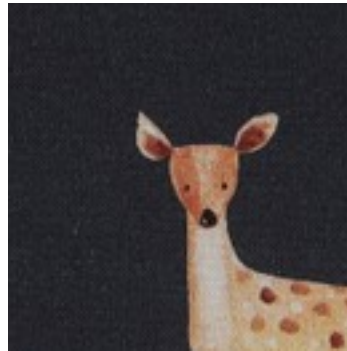

Beschreibung: FINE POPLIN DIGITAL FOREST ANIMALS

Zusammensetzung: 100%CO

Breite: 148cm

Gewicht: 110gm2

04082.002
WHITE

04082.003
NAVY

04082.007
DARK GREEN