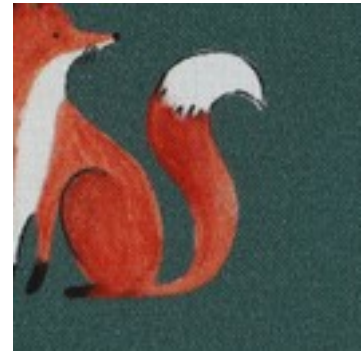

Beschreibung: FINE POPLIN DIGITAL FOREST ANIMALS

Zusammensetzung: 100%CO

Breite: 148cm

Gewicht: 110gm2

04082.002
WHITE

04082.003
NAVY

04082.007
DARK GREEN