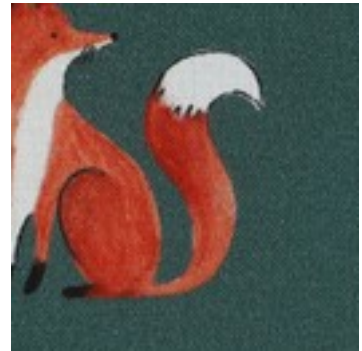

Beschrijving: FINE POPLIN DIGITAL FOREST ANIMALS

Samenstelling: 100%CO

Breedte: 148cm

Gewicht: 110gm2

04082.002
WHITE

04082.003
NAVY

04082.007
DARK GREEN