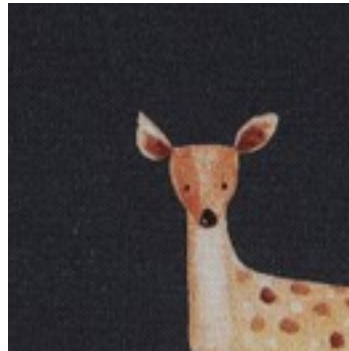

Beschrijving: FINE POPLIN DIGITAL FOREST ANIMALS

Samenstelling: 100%CO

Breedte: 148cm

Gewicht: 110gm2

04082.002
WHITE

04082.003
NAVY

04082.007
DARK GREEN