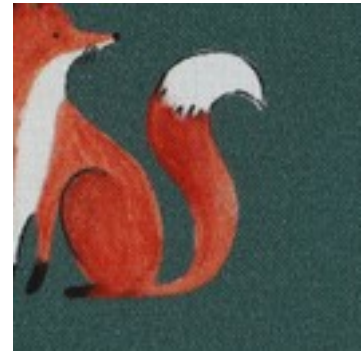

Description : FINE POPLIN DIGITAL FOREST ANIMALS

Composition : 100%CO

Largeur : 148cm

Poids : 110gm2

04082.002  
WHITE

04082.003  
NAVY

04082.007  
DARK GREEN