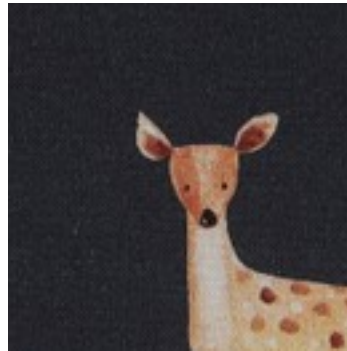

Description : FINE POPLIN DIGITAL FOREST ANIMALS

Composition : 100%CO

Largeur : 148cm

Poids : 110gm2

04082.002  
WHITE

04082.003  
NAVY

04082.007  
DARK GREEN