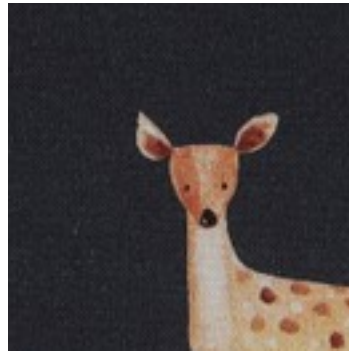

Beschreibung: FINE POPLIN DIGITAL FOREST ANIMALS

Zusammensetzung: 100%CO

Breite: 148cm

Gewicht: 110gm2

04082.002
WHITE

04082.003
NAVY

04082.007
DARK GREEN