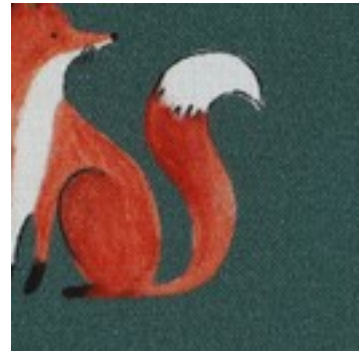

Beschreibung: FINE POPLIN DIGITAL FOREST ANIMALS

Zusammensetzung: 100%CO

Breite: 148cm

Gewicht: 110gm2

04082.002
WHITE

04082.003
NAVY

04082.007
DARK GREEN