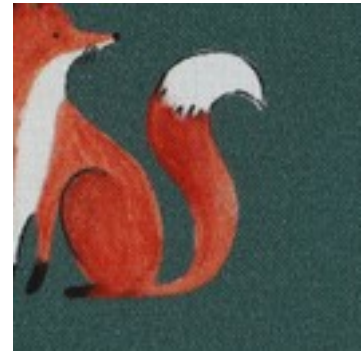

Beschrijving: FINE POPLIN DIGITAL FOREST ANIMALS

Samenstelling: 100%CO

Breedte: 148cm

Gewicht: 110gm2

04082.002
WHITE

04082.003
NAVY

04082.007
DARK GREEN