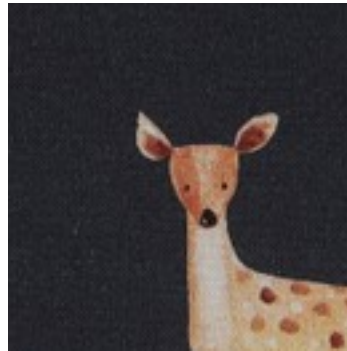

Beschrijving: FINE POPLIN DIGITAL FOREST ANIMALS

Samenstelling: 100%CO

Breedte: 148cm

Gewicht: 110gm2

04082.002
WHITE

04082.003
NAVY

04082.007
DARK GREEN