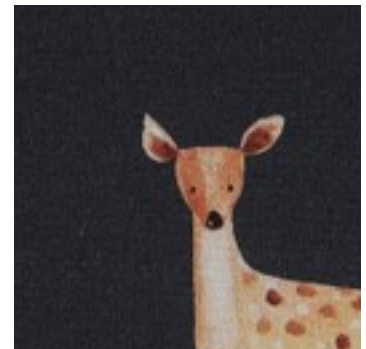

Description : FINE POPLIN DIGITAL FOREST ANIMALS

Composition : 100%CO

Largeur : 148cm

Poids : 110gm2

04082.002
WHITE

04082.003
NAVY

04082.007
DARK GREEN