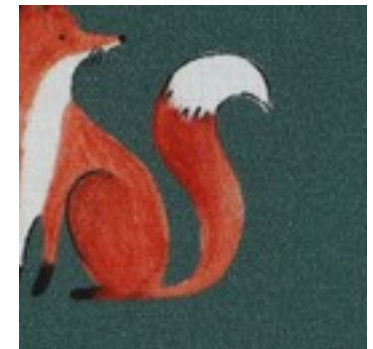

Description : FINE POPLIN DIGITAL FOREST ANIMALS

Composition : 100%CO

Largeur : 148cm

Poids : 110gm2

04082.002
WHITE

04082.003
NAVY

04082.007
DARK GREEN