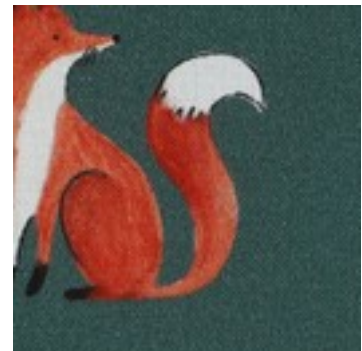

Beschreibung: FINE POPLIN DIGITAL FOREST ANIMALS

Zusammensetzung: 100%CO

Breite: 148cm

Gewicht: 110gm2

04082.002
WHITE

04082.003
NAVY

04082.007
DARK GREEN