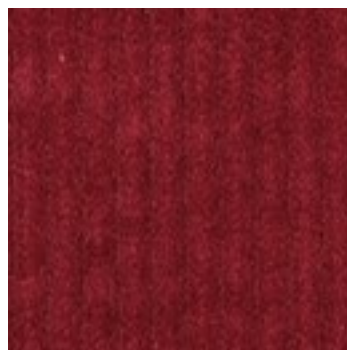

Beschrijving: CORDUROY WASHED 6W STRETCH

Samenstelling: 98%CO/2%EA

Breedte: 142cm

Gewicht: 282gm2

03316.001  
BLACK

03316.002  
ECRU

03316.003  
GREY

03316.004  
NAVY

03316.005  
SAND

03316.006  
EMERALD

03316.007  
CLARET RED

03316.008  
BORDEAUX RED

03316.009  
OLD ROSE

03316.010  
DARK LAVENDER

03316.011  
JEANS

03316.012  
GREY BLUE