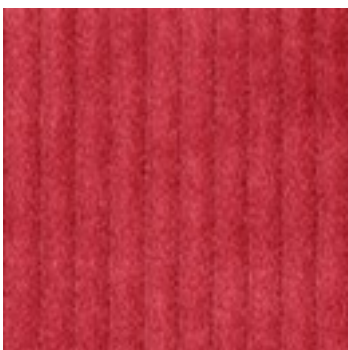

Description : CORDUROY WASHED 6W STRETCH

Composition : 98%CO/2%EA

Largeur : 142cm

Poids : 282gm2

03316.001  
BLACK

03316.002  
ECRU

03316.003  
GREY

03316.004  
NAVY

03316.005  
SAND

03316.006  
EMERALD

03316.007  
CLARET RED

03316.008  
BORDEAUX RED

03316.009  
OLD ROSE

03316.010  
DARK LAVENDER

03316.011  
JEANS

03316.012  
GREY BLUE