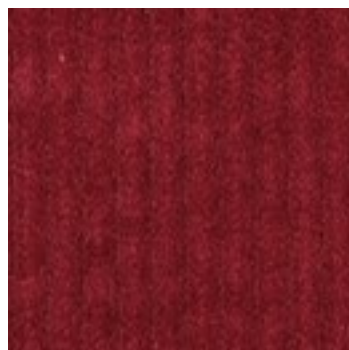

Beschrijving: CORDUROY WASHED 6W STRETCH

Samenstelling: 98%CO/2%EA

Breedte: 142cm

Gewicht: 282gm2

03316.001  
BLACK

03316.002  
ECRU

03316.003  
GREY

03316.004  
NAVY

03316.005  
SAND

03316.006  
EMERALD

03316.007  
CLARET RED

03316.008  
BORDEAUX RED

03316.009  
OLD ROSE

03316.010  
DARK LAVENDER

03316.011  
JEANS

03316.012  
GREY BLUE