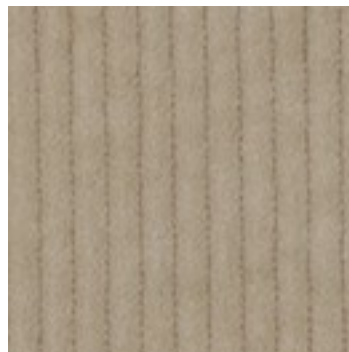

Beschrijving: CORDUROY WASHED 6W STRETCH

Samenstelling: 98%CO/2%EA

Breedte: 142cm

Gewicht: 282gm2

03316.001  
BLACK

03316.002  
ECRU

03316.003  
GREY

03316.004  
NAVY

03316.005  
SAND

03316.006  
EMERALD

03316.007  
CLARET RED

03316.008  
BORDEAUX RED

03316.009  
OLD ROSE

03316.010  
DARK LAVENDER

03316.011  
JEANS

03316.012  
GREY BLUE