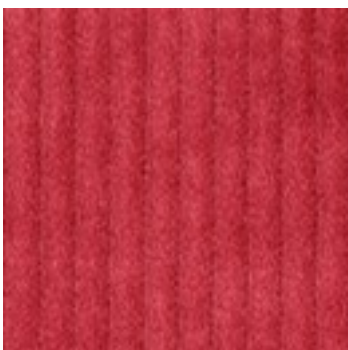

Beschreibung: CORDUROY WASHED 6W STRETCH

Zusammensetzung: 98%CO/2%EA

Breite: 142cm

Gewicht: 282gm2

03316.001
BLACK

03316.002
ECRU

03316.003
GREY

03316.004
NAVY

03316.005
SAND

03316.006
EMERALD

03316.007
CLARET RED

03316.008
BORDEAUX RED

03316.009
OLD ROSE

03316.010
DARK LAVENDER

03316.011
JEANS

03316.012
GREY BLUE