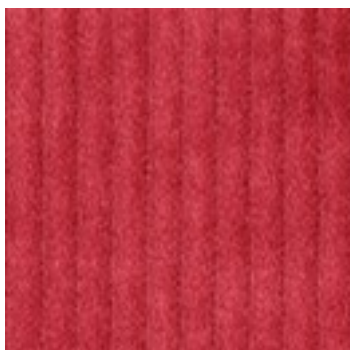

Beschreibung: CORDUROY WASHED 6W STRETCH

Zusammensetzung: 98%CO/2%EA

Breite: 142cm

Gewicht: 282gm2

03316.001  
BLACK

03316.002  
ECRU

03316.003  
GREY

03316.004  
NAVY

03316.005  
SAND

03316.006  
EMERALD

03316.007  
CLARET RED

03316.008  
BORDEAUX RED

03316.009  
OLD ROSE

03316.010  
DARK LAVENDER

03316.011  
JEANS

03316.012  
GREY BLUE