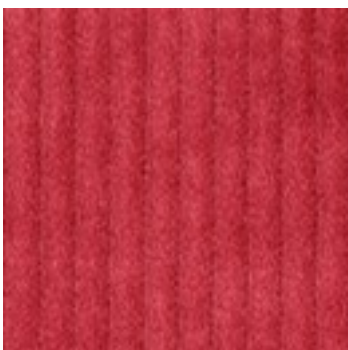

Description : CORDUROY WASHED 6W STRETCH

Composition : 98%CO/2%EA

Largeur : 142cm

Poids : 282gm2

03316.001
BLACK

03316.002
ECRU

03316.003
GREY

03316.004
NAVY

03316.005
SAND

03316.006
EMERALD

03316.007
CLARET RED

03316.008
BORDEAUX RED

03316.009
OLD ROSE

03316.010
DARK LAVENDER

03316.011
JEANS

03316.012
GREY BLUE