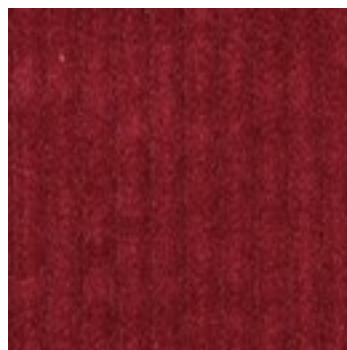

Beschreibung: CORDUROY WASHED 6W STRETCH

Zusammensetzung: 98%CO/2%EA

Breite: 142cm

Gewicht: 282gm2

03316.001  
BLACK

03316.002  
ECRU

03316.003  
GREY

03316.004  
NAVY

03316.005  
SAND

03316.006  
EMERALD

03316.007  
CLARET RED

03316.008  
BORDEAUX RED

03316.009  
OLD ROSE

03316.010  
DARK LAVENDER

03316.011  
JEANS

03316.012  
GREY BLUE