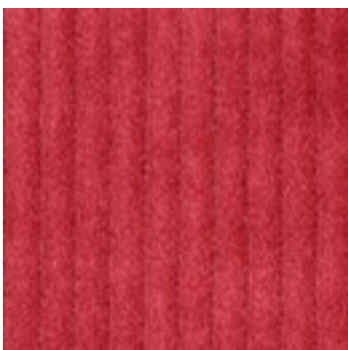

Beschreibung: CORDUROY WASHED 6W STRETCH

Zusammensetzung: 98%CO/2%EA

Breite: 142cm

Gewicht: 282gm2

03316.001  
BLACK

03316.002  
ECRU

03316.003  
GREY

03316.004  
NAVY

03316.005  
SAND

03316.006  
EMERALD

03316.007  
CLARET RED

03316.008  
BORDEAUX RED

03316.009  
OLD ROSE

03316.010  
DARK LAVENDER

03316.011  
JEANS

03316.012  
GREY BLUE