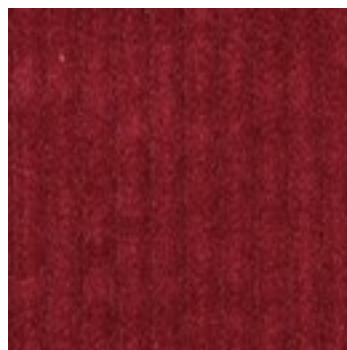

Description : CORDUROY WASHED 6W STRETCH

Composition : 98%CO/2%EA

Largeur : 142cm

Poids : 282gm2

03316.001
BLACK

03316.002
ECRU

03316.003
GREY

03316.004
NAVY

03316.005
SAND

03316.006
EMERALD

03316.007
CLARET RED

03316.008
BORDEAUX RED

03316.009
OLD ROSE

03316.010
DARK LAVENDER

03316.011
JEANS

03316.012
GREY BLUE