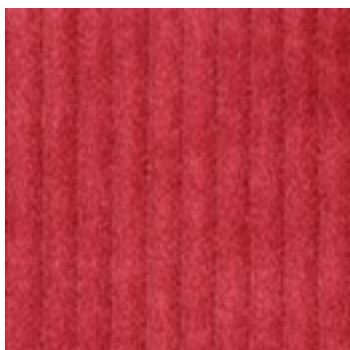

Description : CORDUROY WASHED 6W STRETCH

Composition : 98%CO/2%EA

Largeur : 142cm

Poids : 282gm2

03316.001
BLACK

03316.002
ECRU

03316.003
GREY

03316.004
NAVY

03316.005
SAND

03316.006
EMERALD

03316.007
CLARET RED

03316.008
BORDEAUX RED

03316.009
OLD ROSE

03316.010
DARK LAVENDER

03316.011
JEANS

03316.012
GREY BLUE