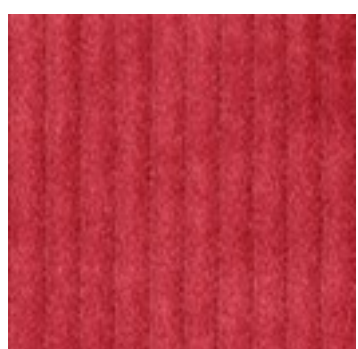

Beschrijving: CORDUROY WASHED 6W STRETCH

Samenstelling: 98%CO/2%EA

Breedte: 142cm

Gewicht: 282gm2

03316.001  
BLACK

03316.002  
ECRU

03316.003  
GREY

03316.004  
NAVY

03316.005  
SAND

03316.006  
EMERALD

03316.007  
CLARET RED

03316.008  
BORDEAUX RED

03316.009  
OLD ROSE

03316.010  
DARK LAVENDER

03316.011  
JEANS

03316.012  
GREY BLUE