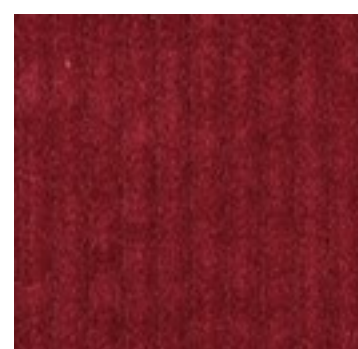

Beschrijving: CORDUROY WASHED 6W STRETCH

Samenstelling: 98%CO/2%EA

Breedte: 142cm

Gewicht: 282gm2

03316.001  
BLACK

03316.002  
ECRU

03316.003  
GREY

03316.004  
NAVY

03316.005  
SAND

03316.006  
EMERALD

03316.007  
CLARET RED

03316.008  
BORDEAUX RED

03316.009  
OLD ROSE

03316.010  
DARK LAVENDER

03316.011  
JEANS

03316.012  
GREY BLUE