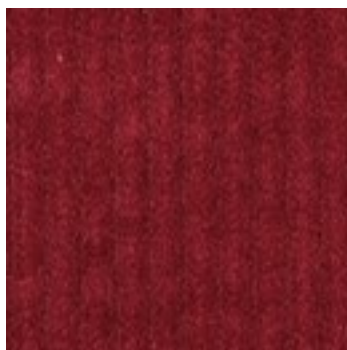

Beschreibung: CORDUROY WASHED 6W STRETCH

Zusammensetzung: 98%CO/2%EA

Breite: 142cm

Gewicht: 282gm2

03316.001
BLACK

03316.002
ECRU

03316.003
GREY

03316.004
NAVY

03316.005
SAND

03316.006
EMERALD

03316.007
CLARET RED

03316.008
BORDEAUX RED

03316.009
OLD ROSE

03316.010
DARK LAVENDER

03316.011
JEANS

03316.012
GREY BLUE