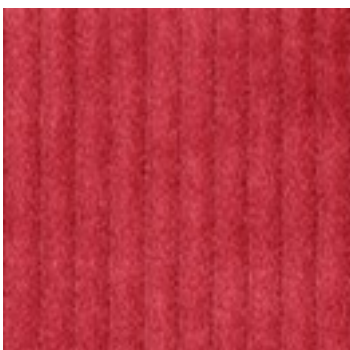

Beschreibung: CORDUROY WASHED 6W STRETCH

Zusammensetzung: 98%CO/2%EA

Breite: 142cm

Gewicht: 282gm2

03316.001
BLACK

03316.002
ECRU

03316.003
GREY

03316.004
NAVY

03316.005
SAND

03316.006
EMERALD

03316.007
CLARET RED

03316.008
BORDEAUX RED

03316.009
OLD ROSE

03316.010
DARK LAVENDER

03316.011
JEANS

03316.012
GREY BLUE