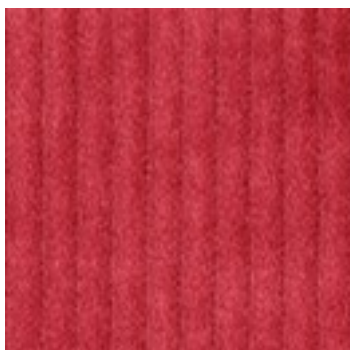

Beschrijving: CORDUROY WASHED 6W STRETCH

Samenstelling: 98%CO/2%EA

Breedte: 142cm

Gewicht: 282gm2

03316.001  
BLACK

03316.002  
ECRU

03316.003  
GREY

03316.004  
NAVY

03316.005  
SAND

03316.006  
EMERALD

03316.007  
CLARET RED

03316.008  
BORDEAUX RED

03316.009  
OLD ROSE

03316.010  
DARK LAVENDER

03316.011  
JEANS

03316.012  
GREY BLUE